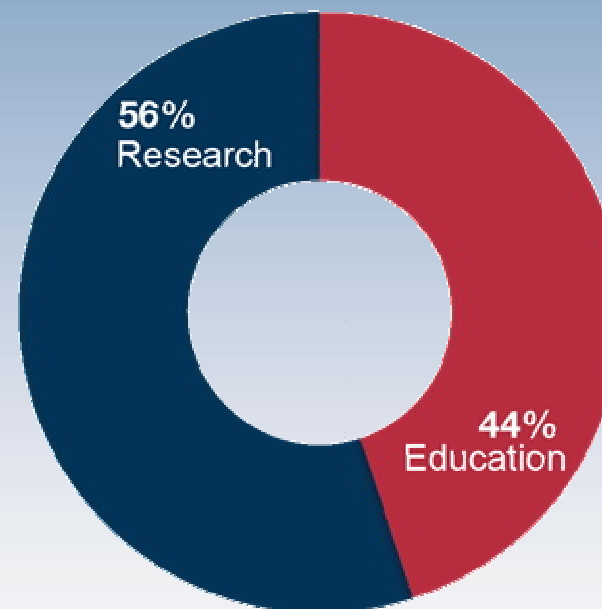

Технологический Университет Лулео

LULEÅ
UNIVERSITY
OF TECHNOLOGY

Сильные стороны Университета:

- Лидерство в области исследований
- Лидерство в области прикладных исследований
- Мультидисциплинарность
- Географическое положение – климат
- Гостеприимство и доброжелательность

Ряд фактов о Технологическом Университете Лулео

- Основан в 1971г.
- Оборот 1,5 млрд. швед.крон
- 19,000 студентов
- 1,600 сотрудников
183 профессора
540 преподавателей и
исследователей
590 обладателей PhD
- 69 предметов исследований
- 60% внешнего финансирования
исследований